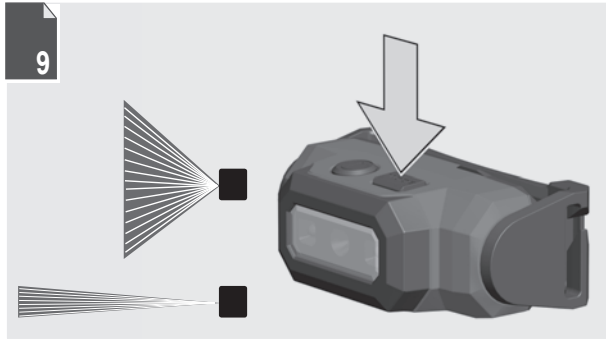

Instrucțiuni de folosire originale

Оригинален прирачник за работа

Оригінал інструкції з експлуатації

التعليمات الأصلية

Description see text section.  
 Beschreibung siehe Textteil  
 Pour la description voir la section de texte  
 Per la descrizione vedi la sezione di testo  
 Ver texto descriptivo  
 Para a descrição veja a seção de texto.  
 Beschrijving zie tekstgedeelte  
 Se beskrivelse i teksten  
 Beskrivelse, se tekstdelen.  
 Beskrivning se textdelen  
 Kuvaus katso tekstiosio  
 Περιγραφή βλέπε το τμήμα κειμένου  
 Metin bölümündeki açıklamalara dikkat edin  
 Popis viz textovú časť  
 Popis pozri textovú časť  
 Opis znajdziesz we fragmencie tekstowym  
 A leírás lásd a szöveges részben.  
 Opis glej del besedila  
 Opis vidi u dijelu teksta  
 Aprakstu skatīt teksta daļā  
 Aprašymas teksto dalyje  
 Kirjeldust vaadake tekstiosast  
 Описание см. в текстовой части  
 За описанието виж текстовата част  
 Pentru descriere vezi partea de text  
 За опис види текстуален дел  
 За опис див. у текстовій частині  
 الوصف أنظر النص