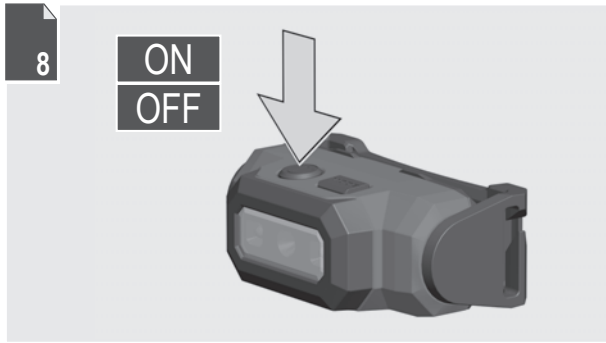

Instrucțiuni de folosire originale

Оригинален прирачник за работа

Оригінал інструкції з експлуатації

التعليمات الأصلية

Description see text section.  
 Beschreibung siehe Textteil  
 Pour la description voir la section de texte  
 Per la descrizione vedi la sezione di testo  
 Ver texto descriptivo  
 Para a descrição veja a seção de texto.  
 Beschrijving zie tekstgedeelte  
 Se beskrivelse i teksten  
 Beskrivelse, se tekstdelen.  
 Beskrivning se textdelen  
 Kuvaus katso tekstiosio  
 Περιγραφή βλέπε το τμήμα κειμένου  
 Metin bölümündeki açıklamalara dikkat edin  
 Popis viz textovú časť  
 Popis pozri textovú časť  
 Opis znajdziesz we fragmencie tekstowym  
 A leírás lásd a szöveges részben.  
 Opis glej del besedila  
 Opis vidi u dijelu teksta  
 Aprakstu skatīt teksta daļā  
 Aprašymas teksto dalyje  
 Kirjeldust vaadake tekstiosast  
 Описание см. в текстовой части  
 За описанието виж текстовата част  
 Pentru descriere vezi partea de text  
 За опис види текстуален дел  
 За опис див. у текстовій частині  
 الوصف أنظر النص